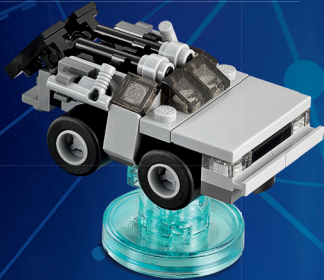

NEUE LEVEL FÜR NOCH MEHR ABENTEUER!

LEVEL-PAKET

Mehr erleben? Level-Pakete bieten ganz neue Herausforderungen durch ein weiteres missionsbasiertes Spiellevel samt Minifigur, Fahrzeug und Objekt – für den Zugang zu neuen Abenteuerwelten und Fähigkeiten.

Marty McFly

Delorean
Zeitmaschine

Hoverboard

3-FACH BAUEN UND VERWANDELN

Alle Fahrzeuge und Ausrüstungsgegenstände können zu drei Objekten umgebaut und damit stärker gemacht werden. Jedes Spielzeug bietet drei Bauarten, sodass mit jedem Upgrade mehr und stärkere Fähigkeiten zur Verfügung stehen.

IMF Sport Car

The IMF-Splorer

IMF Tank

AUF EINEN BLICK:

- Minifigur zum Zusammenbauen mit zwei wandelbaren Fahrzeugen bzw. Objekten.
- Schaltet ein exklusives neues Spiellevel sowie eine neue Abenteuerwelt frei.
- Alle Charaktere und Modelle mit abnehmbarem LEGO® Tag.
- Kompatibel für den gemeinsamen Einsatz mit weiteren LEGO® Dimensions™ Lieblingscharakteren für ein verrückt-vermishtes Multiversum.
- LEGO® Dimensions™ Starter-Pack und Internetverbindung erforderlich