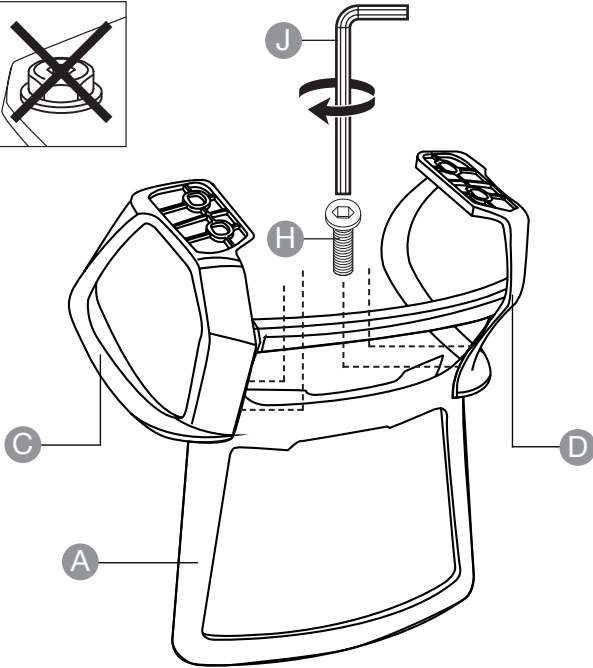

1

A (1 x)

C (1 x)

D (1 x)

H (4 x)

J (1 x)