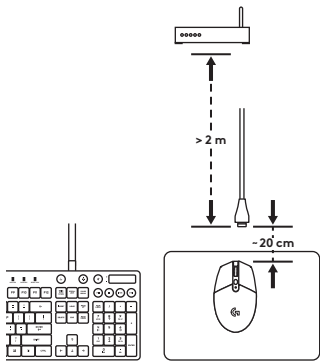

620-008225.003

G305

LIGHTSPEED™ Wireless Gaming Mouse
Setup Guide

FAVOR DE LEER EL INSTRUCTIVO ANTES DE
INSTALAR Y OPERAR EL PRODUCTO

logitech

www.logitechG.com/support/G305