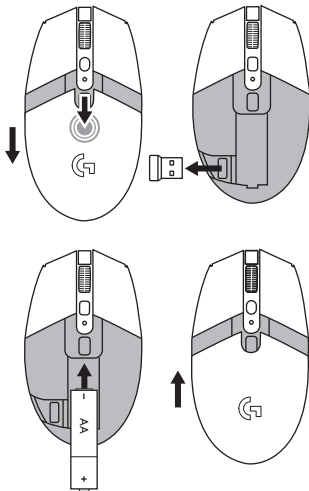

620-008225.003

G305

LIGHTSPEED™ Wireless Gaming Mouse
Setup Guide

FAVOR DE LEER EL INSTRUCTIVO ANTES DE
INSTALAR Y OPERAR EL PRODUCTO

logitech

www.logitechG.com/support/G305