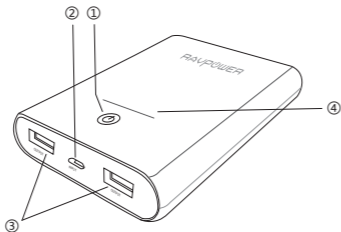

Hello

RAVPOWER ELEMENT SERIES 10000MAH PORTABLE CHARGER
User Guide

EN

Product Diagram

- ① Power Button
- ② Micro USB Input (DC 5V / 2A)
- ③ USB Output 5V / 3.4A Total (Each 2.4 A Max)
- ④ Power Indicator

ES

Diagrama del producto

- ① Botón de encendido
- ② Entrada micro USB (DC 5V / 2A)
- ③ 5V / 3.4A en total (2.4A Max cada salida)
- ④ Indicador de encendido

DE

Produktabbildung

- ① Stromtaste
- ② Micro USB Eingang (DC 5V / 2A)
- ③ 5V / 3.4A Total (2.4A Max per Output)
- ④ LED Anzeige